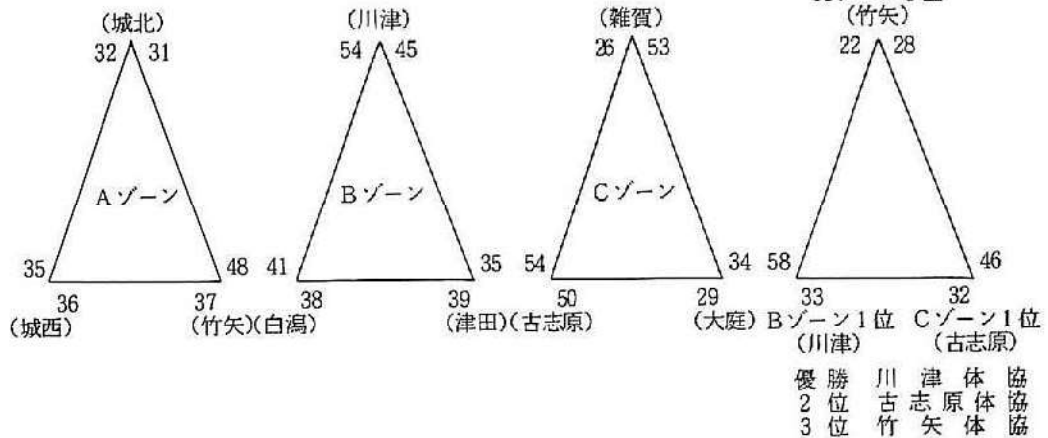

4. 市民体育祭（第3部）第10回バスケットボール大会

○予選リーグ