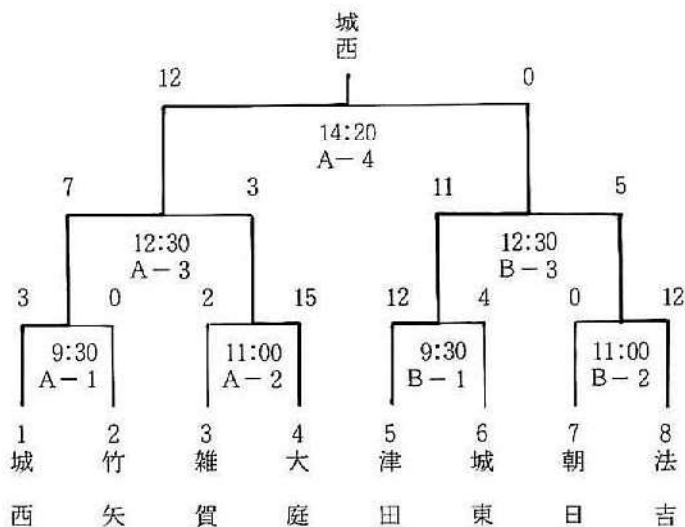

(10.22 女子ソフトボール)

(10.10 みんなで楽しくフォークダンス)

給排水・衛生・暖冷房・空調・污水浄化槽
下水道・各設備・設計施工

株式会社 不二設備

☎690 松江市西津田一丁目3番12号
TEL (0852) 24-2053(代)

4. 市民体育祭（第3部）第10回バスケットボール大会

○予選リーグ

5. 市民体育祭（第3部）第7回レディースソフトボール大会