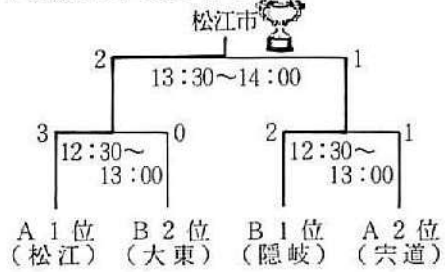

◎ 年齢別バドミントン